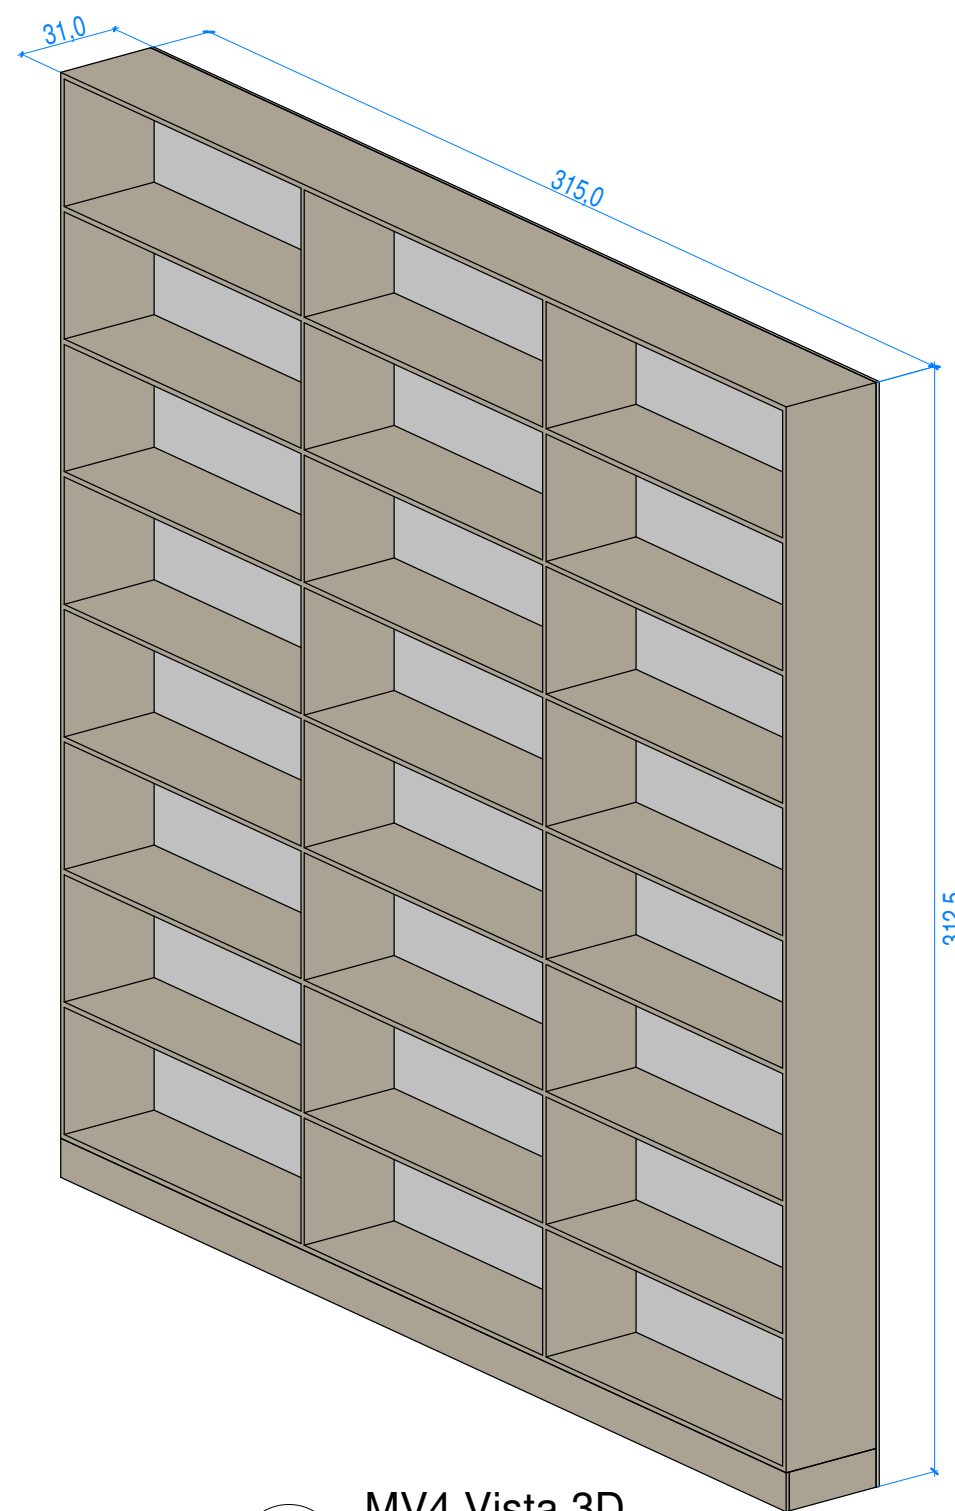

Vista MV4

1
1 : 20

TABELA DE QUANTITATIVO	
Material Compensado Naval:	12,61 m ²
Material de Acabamento:	9,49 m ²

MV4 Vista 3D

2

ENDEREÇO:	Avenida Brasil, Numero 2.000, Bairro Bela Vista, CEP: 78645-000 VILA RICA-MT	
MODALIDADE:	PROJETO DE MOBILIARIO	FINANÇAS
DATA: 08/10/2021	Desenho: Eleandro Kovalski	